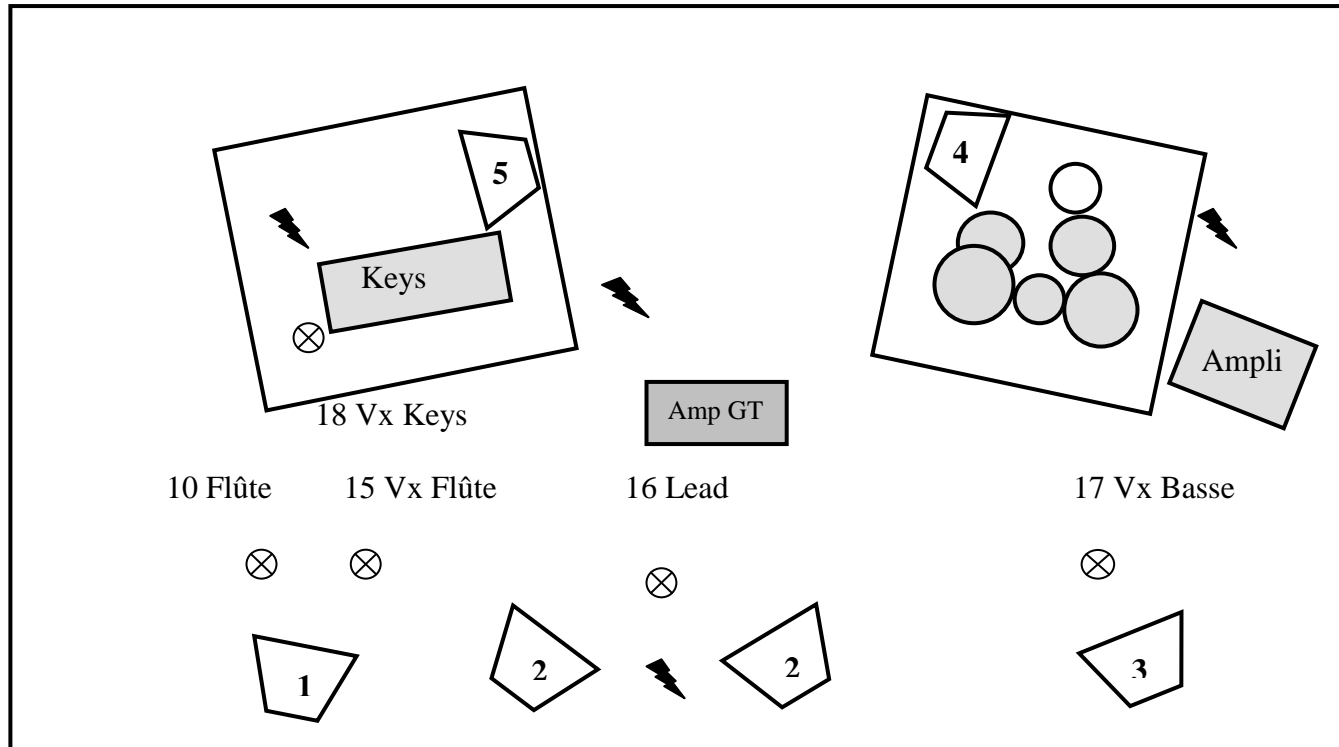

# DULCIMER

Plan de scène formation standard

PC 230 volts

Micros chants sur pied